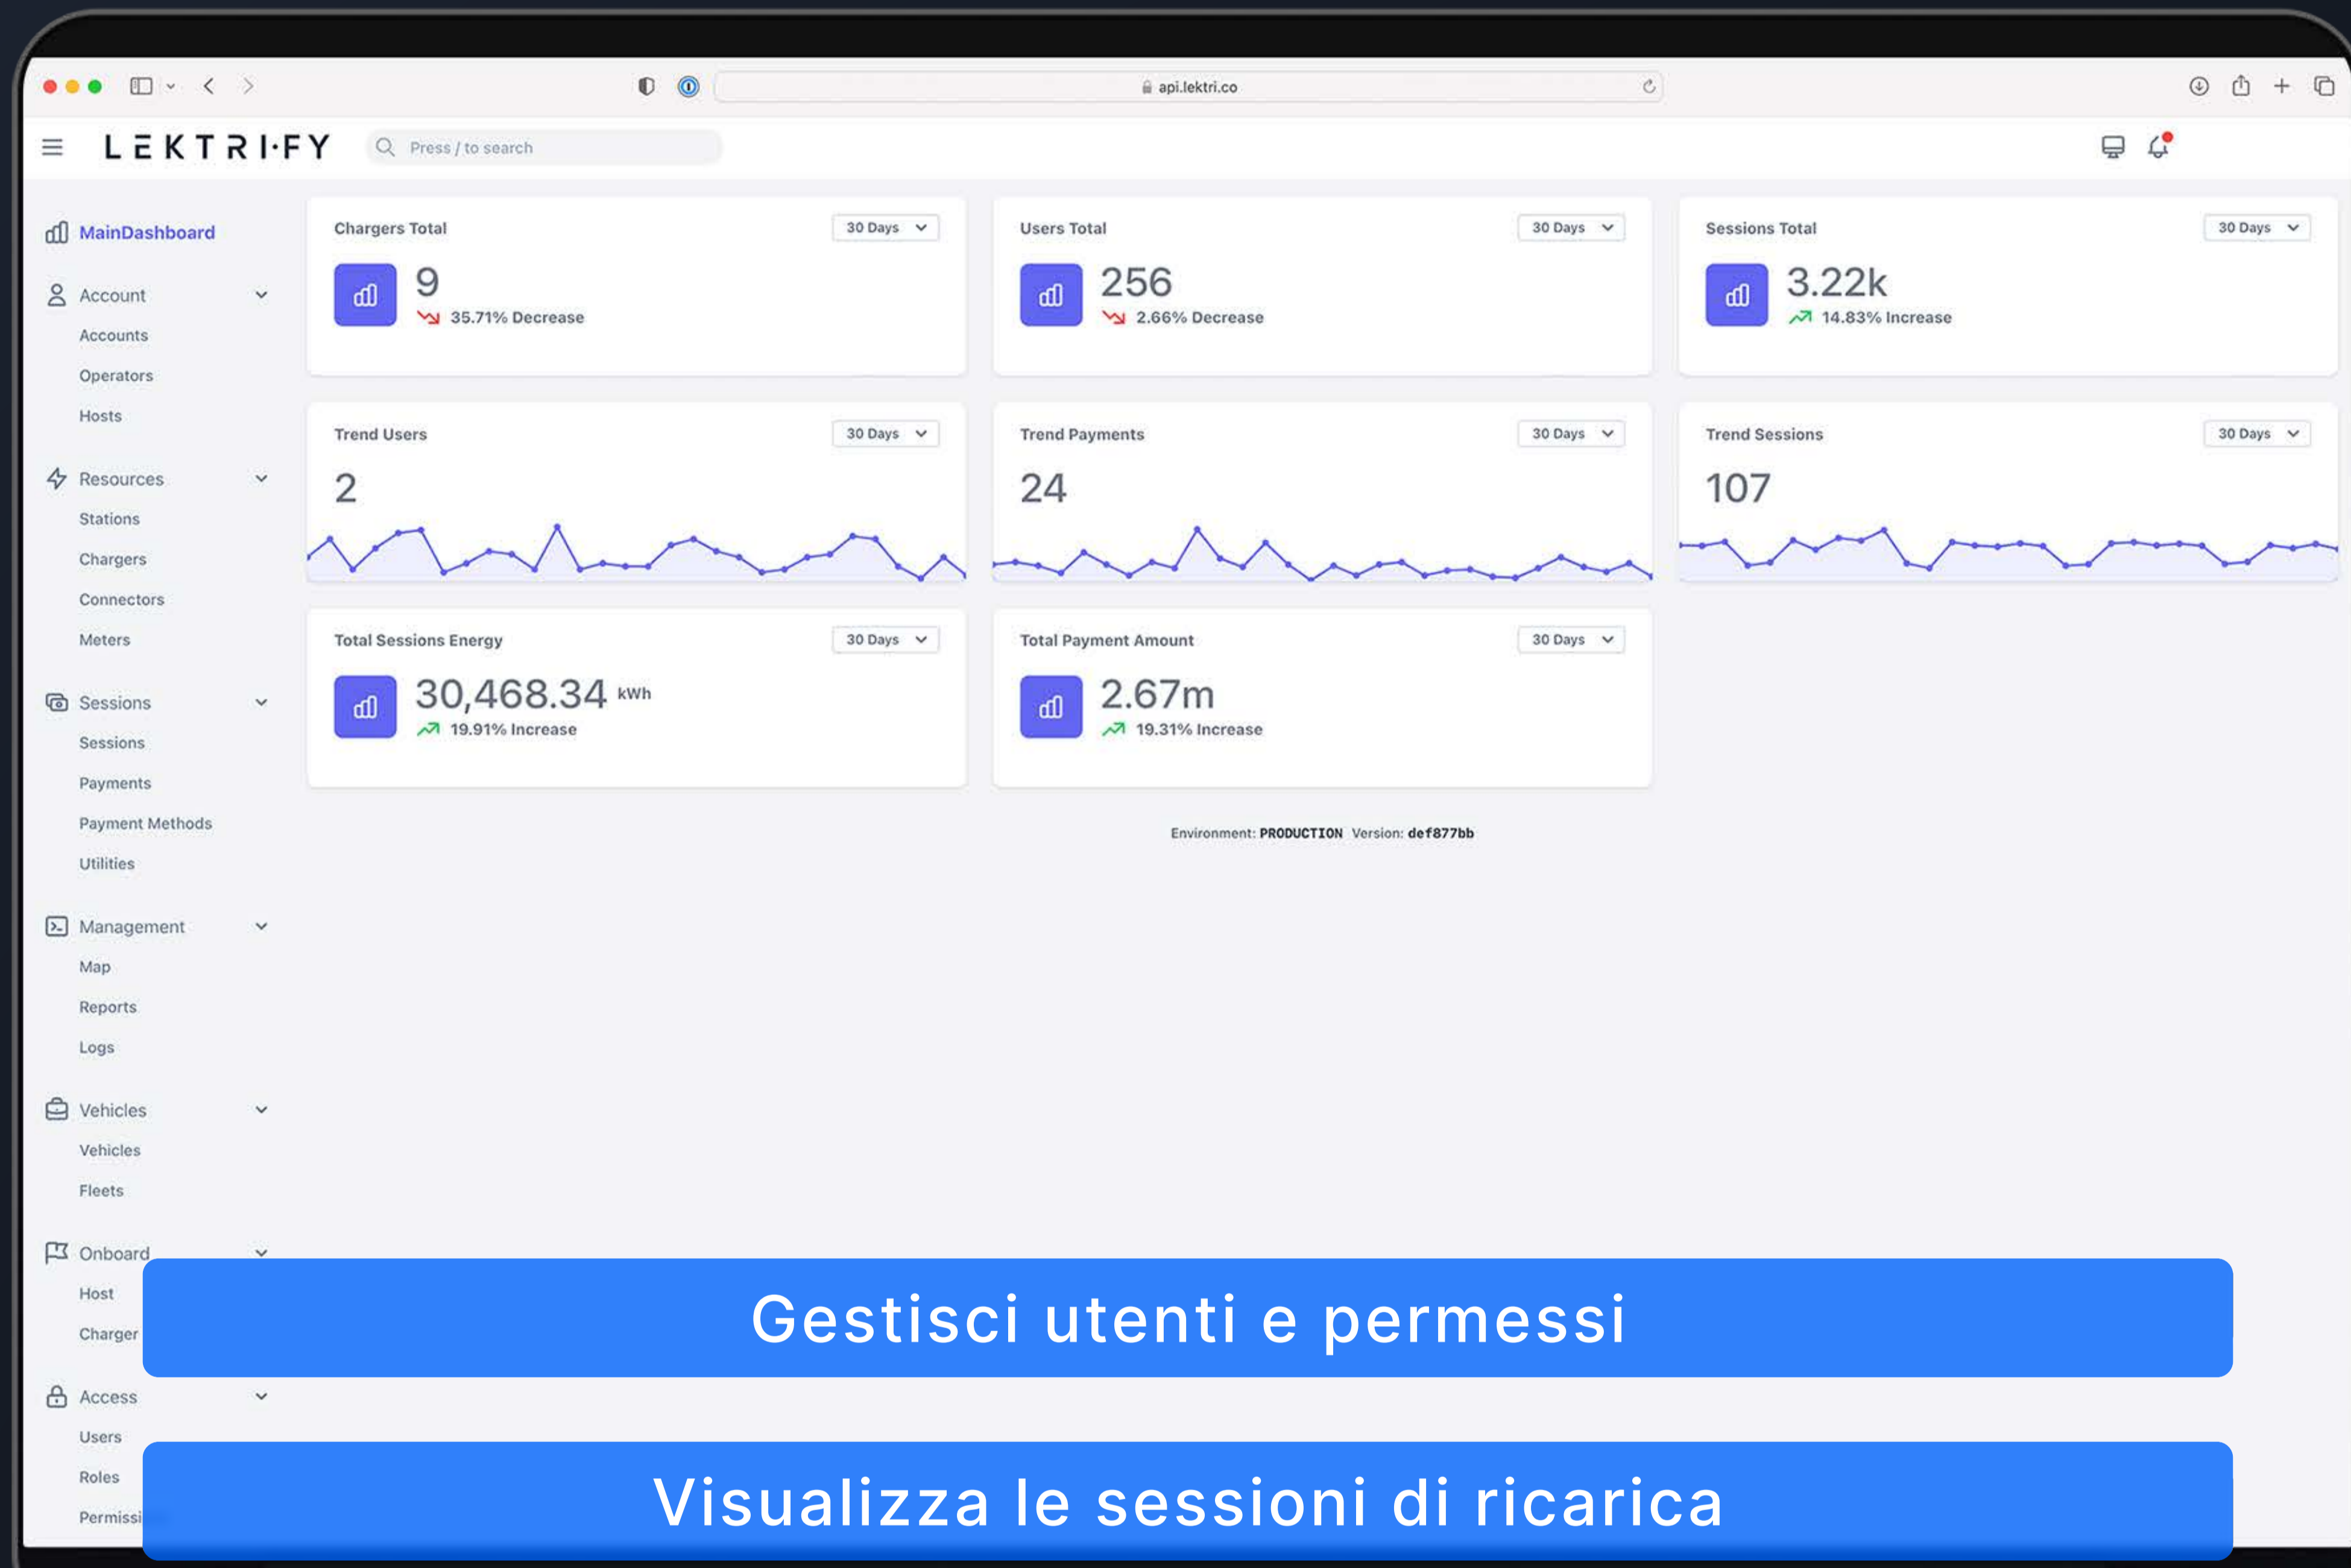

PIATTAFORMA LEKTRIFY

Monetizza con il tuo caricabatterie

Gestisci utenti e permessi

Visualizza le sessioni di ricarica

Monetizza i servizi di ricarica

Fatturazione e liquidazioni automatiche

Scarica o esporta lo storico

Visibilità sulle mappe di ricarica EV pubbliche

API versatile per integrazioni di terze parti