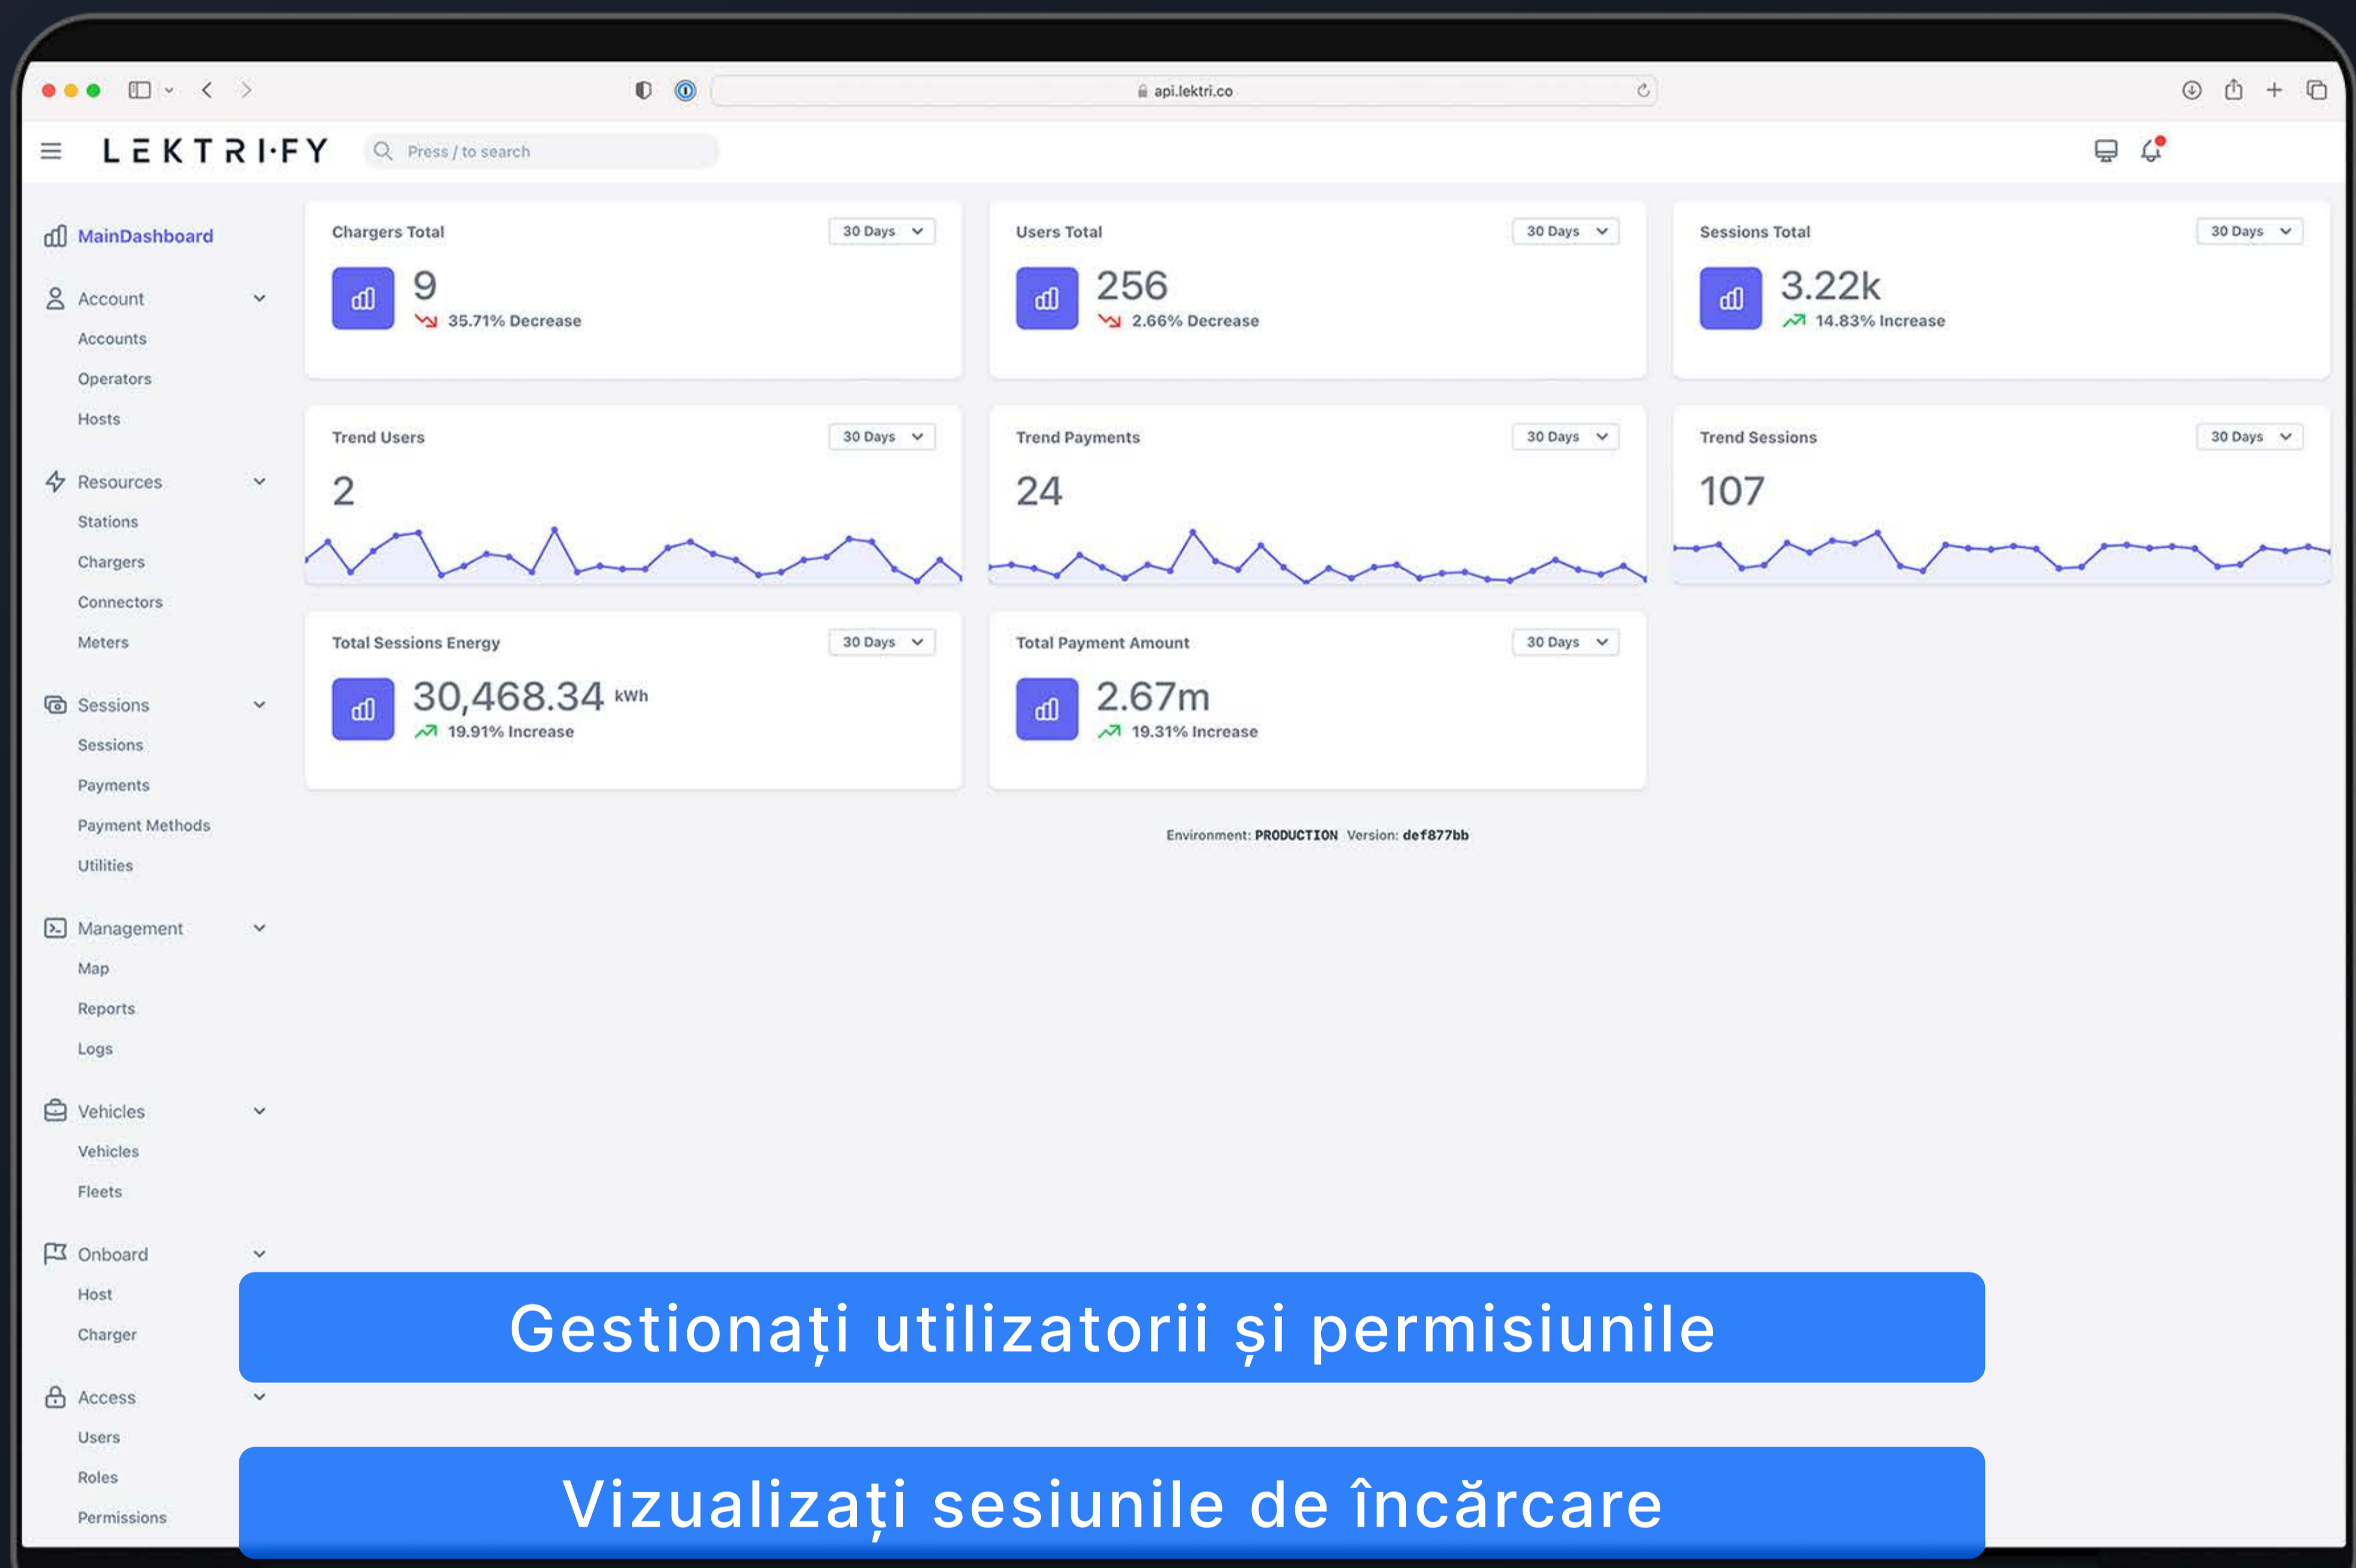

PLATFORMA LEKTRIFY

Managementul încărcătorului

Gestionați utilizatorii și permisiunile

Vizualizați sesiunile de încărcare

Monetizați sesiunile de încărcare

Facturare și decontări automate

Descărcați sau exportați istoricul

Vizibilitate pe hărțile publice de încărcare

API versatil pentru integrări cu terțe părți